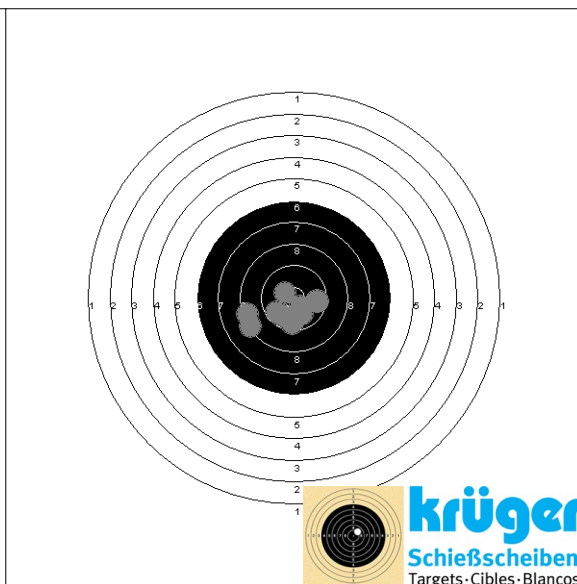

Startnr. **665**
 Verband PF

Hetterling, Lothar
 SGes Bad Dürkheim

Wettbewerb: 1.30.50
 Zimmerstutzen - Herren-Altersklasse

Start-ID 734

Schußbild 1. Serie:

S1: 9
 S2: 10
 S3: 8
 S4: 9
 S5: 10
 S6: 10
 S7: 9
 S8: 10
 S9: 8
 S10: 9
Su: 92

Schußbild 2. Serie:

S1: 10
 S2: 8
 S3: 8
 S4: 9
 S5: 9
 S6: 10
 S7: 10
 S8: 9
 S9: 10
 S10: 10
Su: 93

Schußbild 3. Serie:

S1: 10
 S2: 9
 S3: 10
 S4: 10
 S5: 10
 S6: 9
 S7: 9
 S8: 8
 S9: 9
 S10: 9
Su: 93