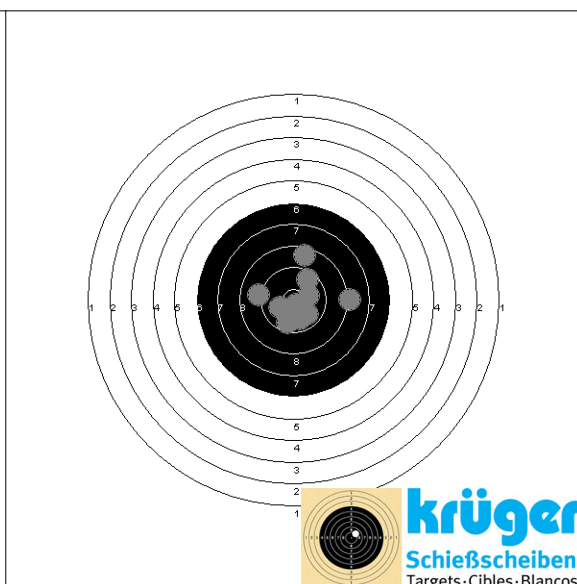

Startnr. **665**
 Verband PF

Hetterling, Lothar
 SGes Bad Dürkheim

Wettbewerb: 1.30.50
 Zimmerstutzen - Herren-Altersklasse

Start-ID 734

Schußbild 1. Serie:

S1: 9
 S2: 10
 S3: 8
 S4: 9
 S5: 10
 S6: 10
 S7: 9
 S8: 10
 S9: 8
 S10: 9
Su: 92

Schußbild 2. Serie:

S1: 10
 S2: 8
 S3: 8
 S4: 9
 S5: 9
 S6: 10
 S7: 10
 S8: 9
 S9: 10
 S10: 10
Su: 93

Schußbild 3. Serie:

S1: 10
 S2: 9
 S3: 10
 S4: 10
 S5: 10
 S6: 9
 S7: 9
 S8: 8
 S9: 9
 S10: 9
Su: 93